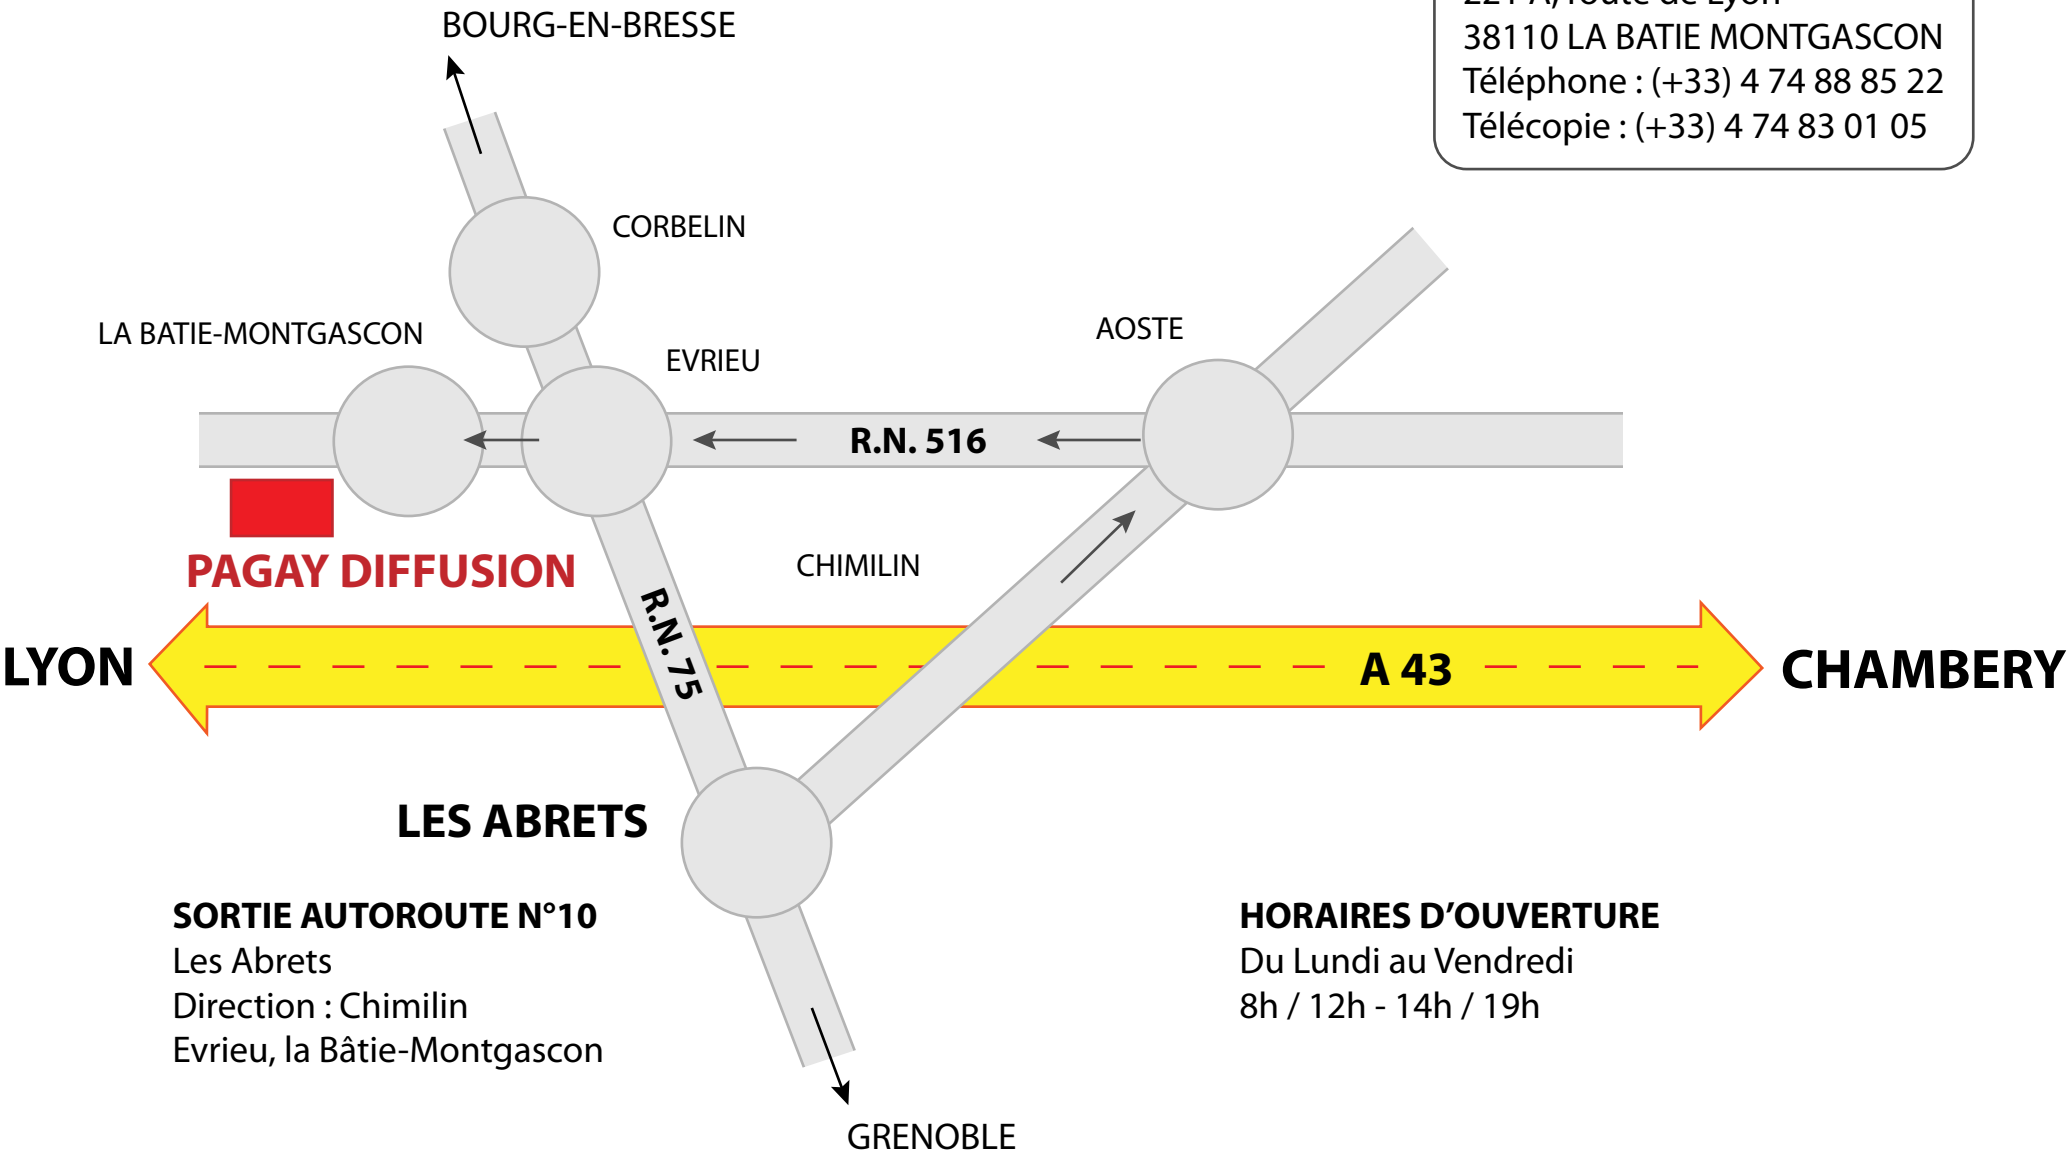

**PAGAY DIFFUSION**  
221 A, route de Lyon  
38110 LA BATIE MONTGASCON  
Téléphone : (+33) 4 74 88 85 22  
Télécopie : (+33) 4 74 83 01 05

**PAGAY DIFFUSION**

**LYON**

**CHAMBERY**

**LES ABRETS**

**SORTIE AUTOROUTE N°10**  
Les Abrets  
Direction : Chimilin  
Evrieu, la Bâtie-Montgascon

**HORAIRES D'OUVERTURE**  
Du Lundi au Vendredi  
8h / 12h - 14h / 19h